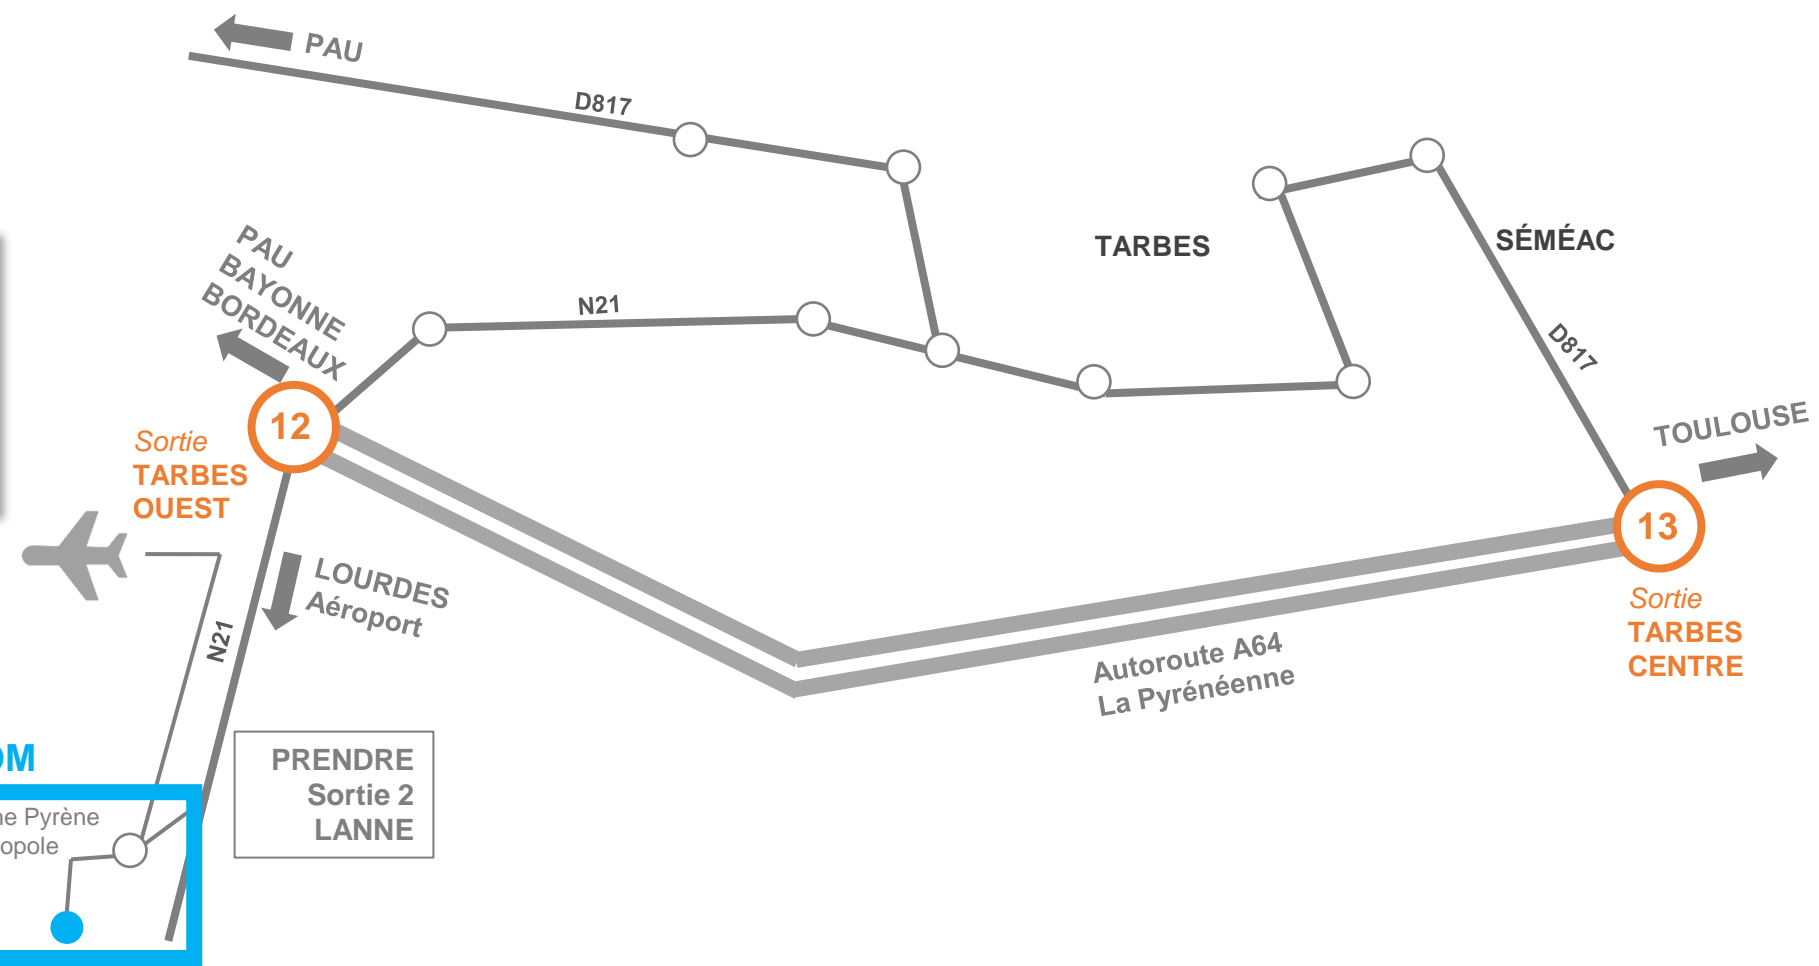

SITE DE LANNE

PÔLE FORMATION ADOUR
Zone Pyrène Aéroport
65380 LANNE

05 59 00 01 01

PÔLE FORMATION ADOUR
SITE DE LANNE

SITE DE LANNE

ZOOM

PÔLE FORMATION ADOUR
Zone Pyrène Aéroport
65380 LANNE

05 59 00 01 01